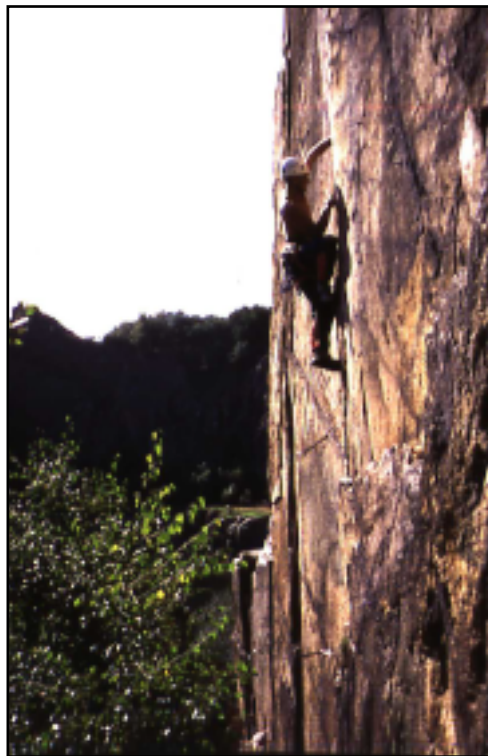

- Introduktionskursus - RAPELLING KLIPPEKLATRING

Sjovt og spændende

KLATRING / RAPELLING Introduktions- / oplevelseskursus

- Få et spændende kig ind i klatringens verden.
- Prøv at abseile (rapelle) og at klatre på klipper af forskellig længde og sværhed.
- Oplev de smukke kystklipper på nærmeste hold.

Dette er kurset, hvor I kan prøve det hele under kyndig vejledning af professionelle instruktører, der bl.a. er eksaminerede, Autoriserede Klatre-Aktivitets-Ledere® (KAL®).

**„Den bedste
oplevelse på hele turen...”**